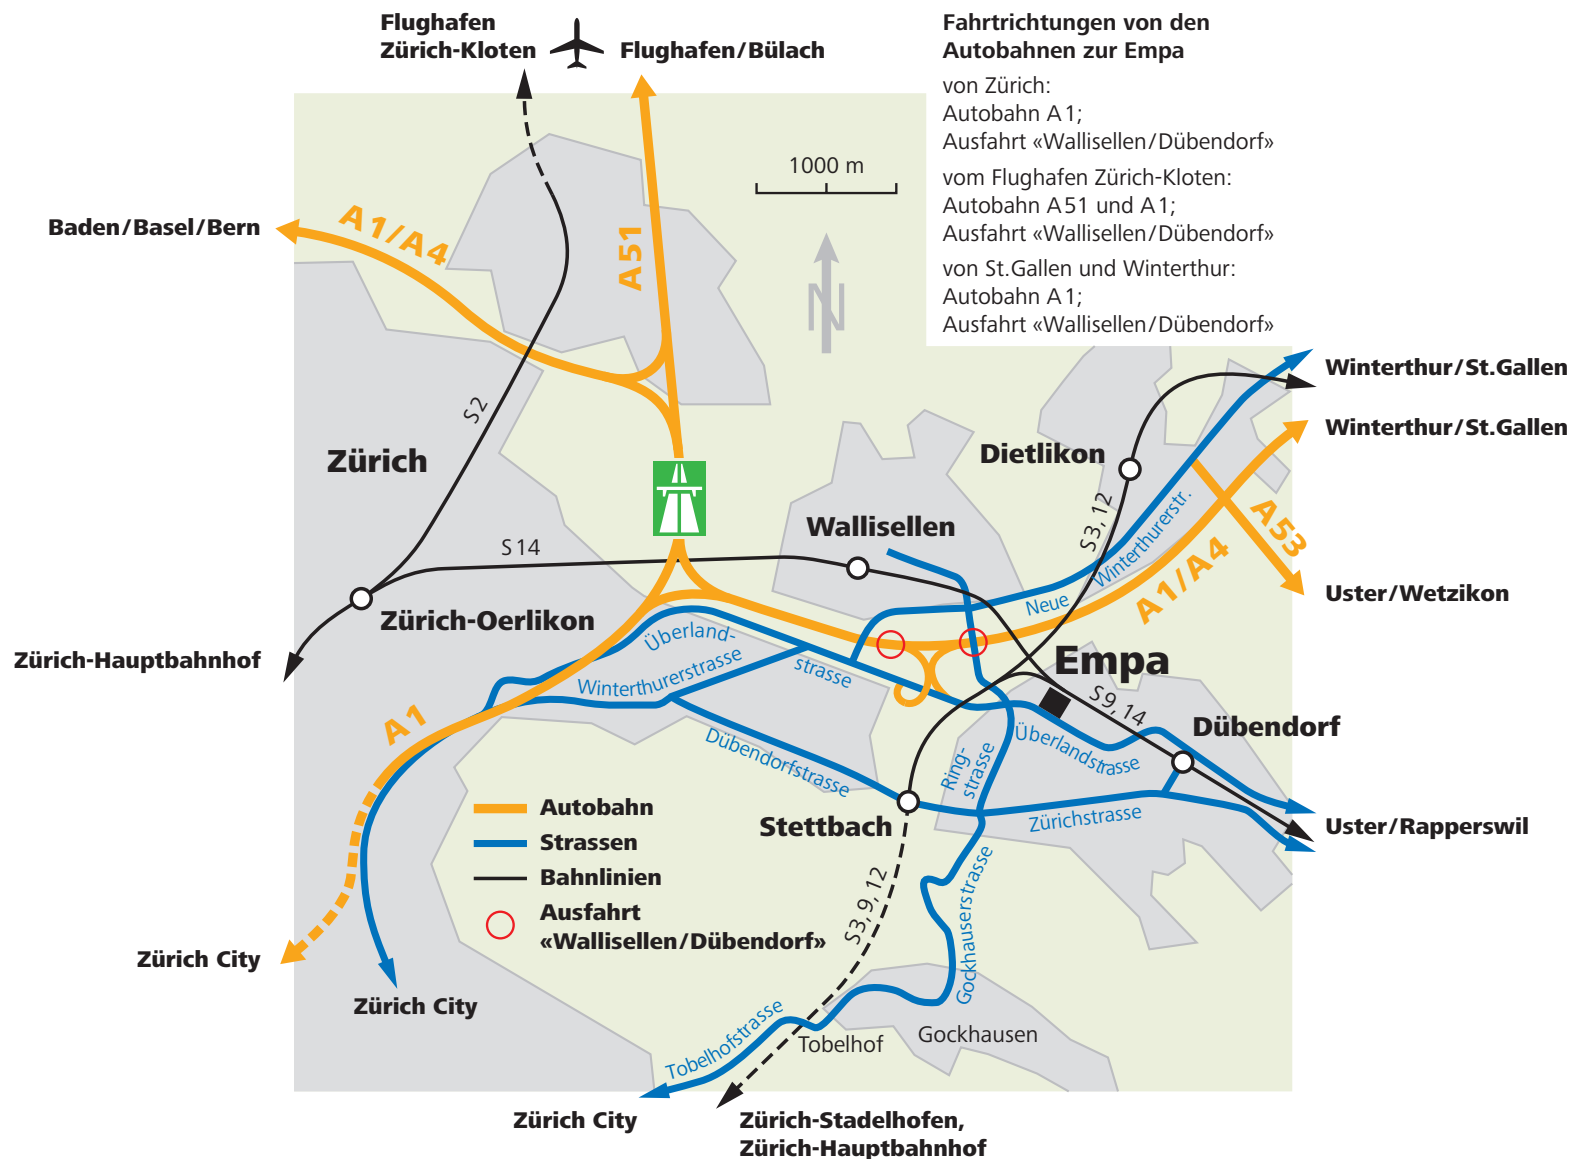

Wichtigste Verbindungen zur Empa Standort Dübendorf (grossräumig)

Materials Science & Technology

Überlandstrasse 129
CH-8600 Dübendorf
Telefon +41 58 765 11 11
Telefax +41 58 765 11 22
www.empa.ch

Adresse für Navigationssystem:
Eduard-Amstutz-Strasse,
8600 Dübendorf

- Bushaltestelle
- Haltestelle Glattalbahn
- Fussweg von/zum Bahnhof
Dübendorf 10 min, Stettbach 20 min