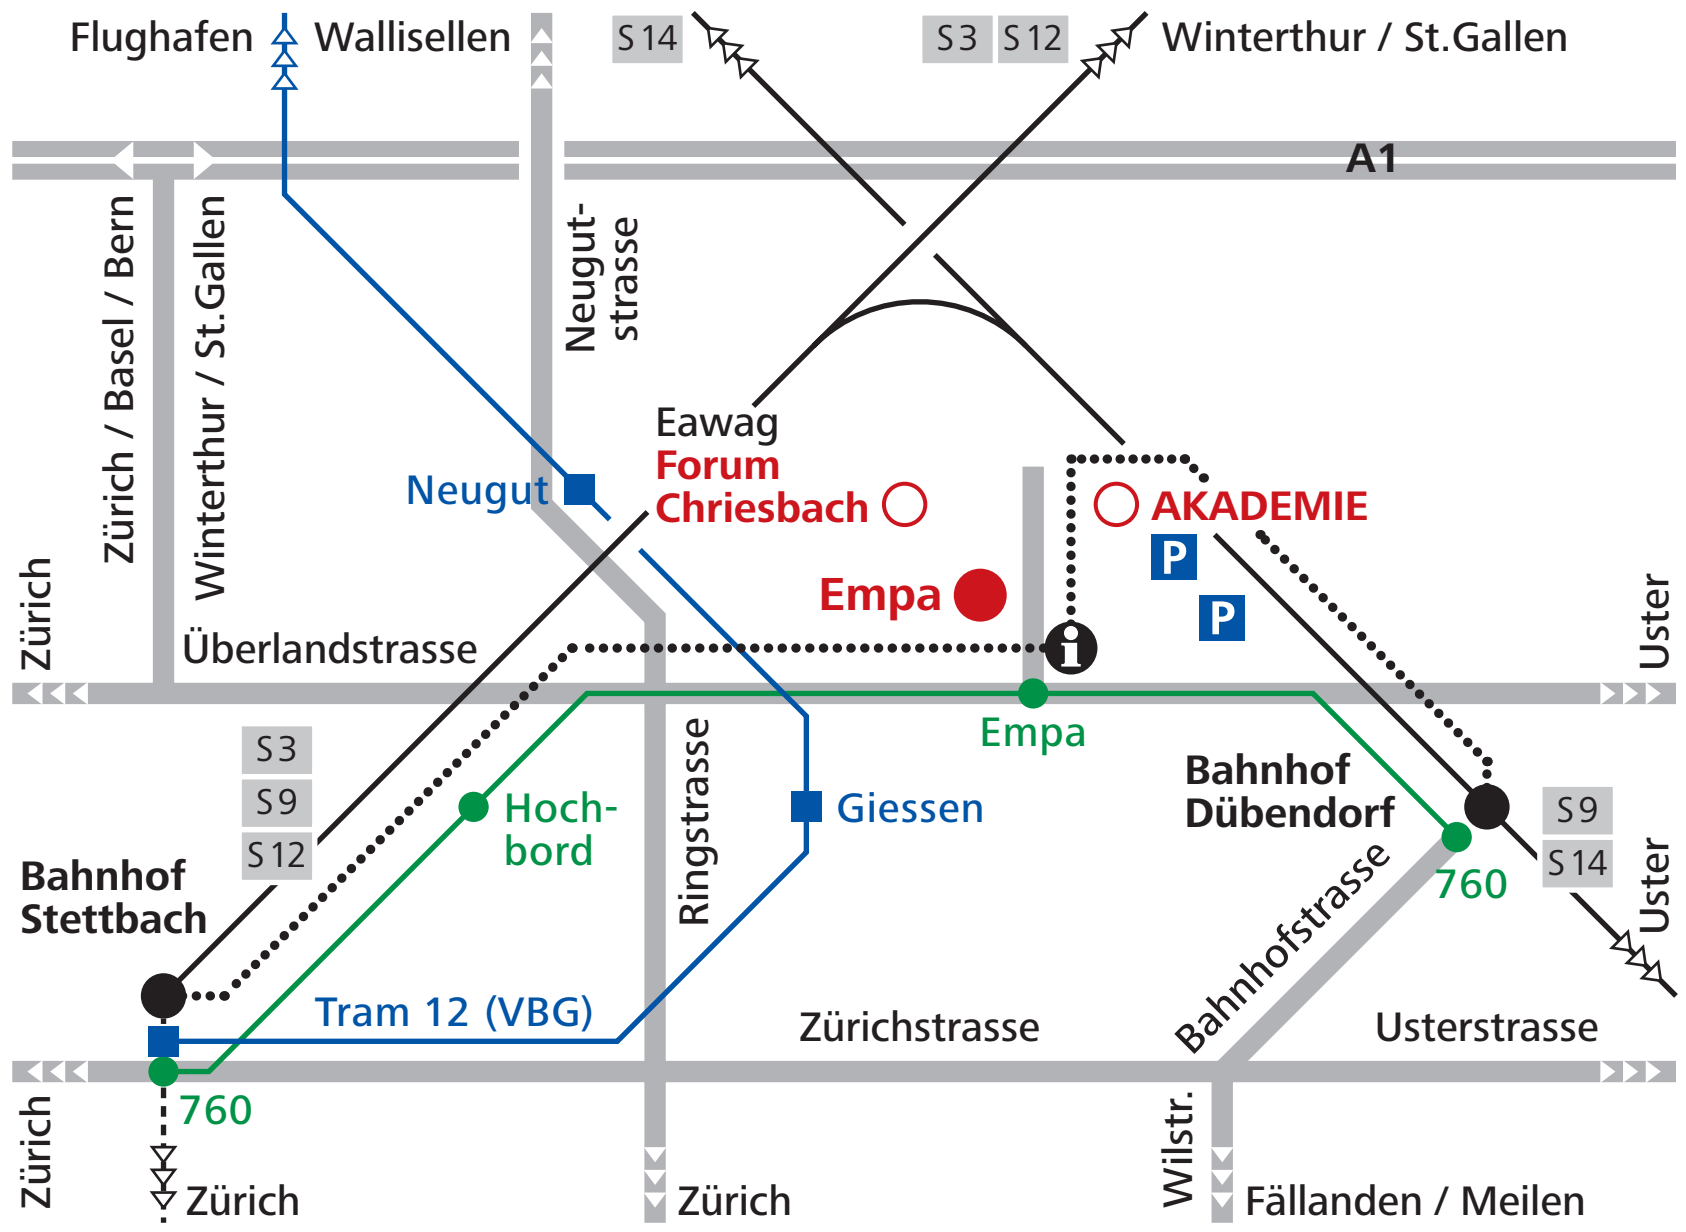

Wichtigste Verbindungen zur Empa Standort Dübendorf (grossräumig)

Materials Science & Technology

Überlandstrasse 129
CH-8600 Dübendorf
Telefon +41 58 765 11 11
Telefax +41 58 765 11 22
www.empa.ch

Adresse für Navigationssystem:
Eduard-Amstutz-Strasse,
8600 Dübendorf

- Bushaltestelle
- Haltestelle Glattalbahn
- Fussweg von/zum Bahnhof
Dübendorf 10 min, Stettbach 20 min